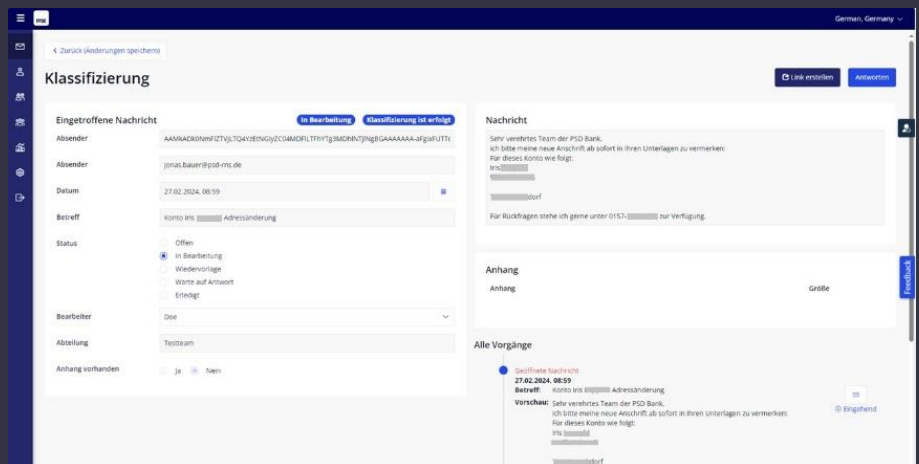

Antworten direkt im System

Beantworten Sie eingehende Nachrichten direkt in der App. Nutzen Sie dabei Funktionen, die auch von gängigen Mail-Programmen bekannt sind.

Selbstverständlich wird die komplette E-Mail-Kommunikation mit dem Absender in einer Kommunikationskette zusammengefasst. Neue Antworten werden automatisch der bereits bestehenden Kommunikation hinzugefügt.